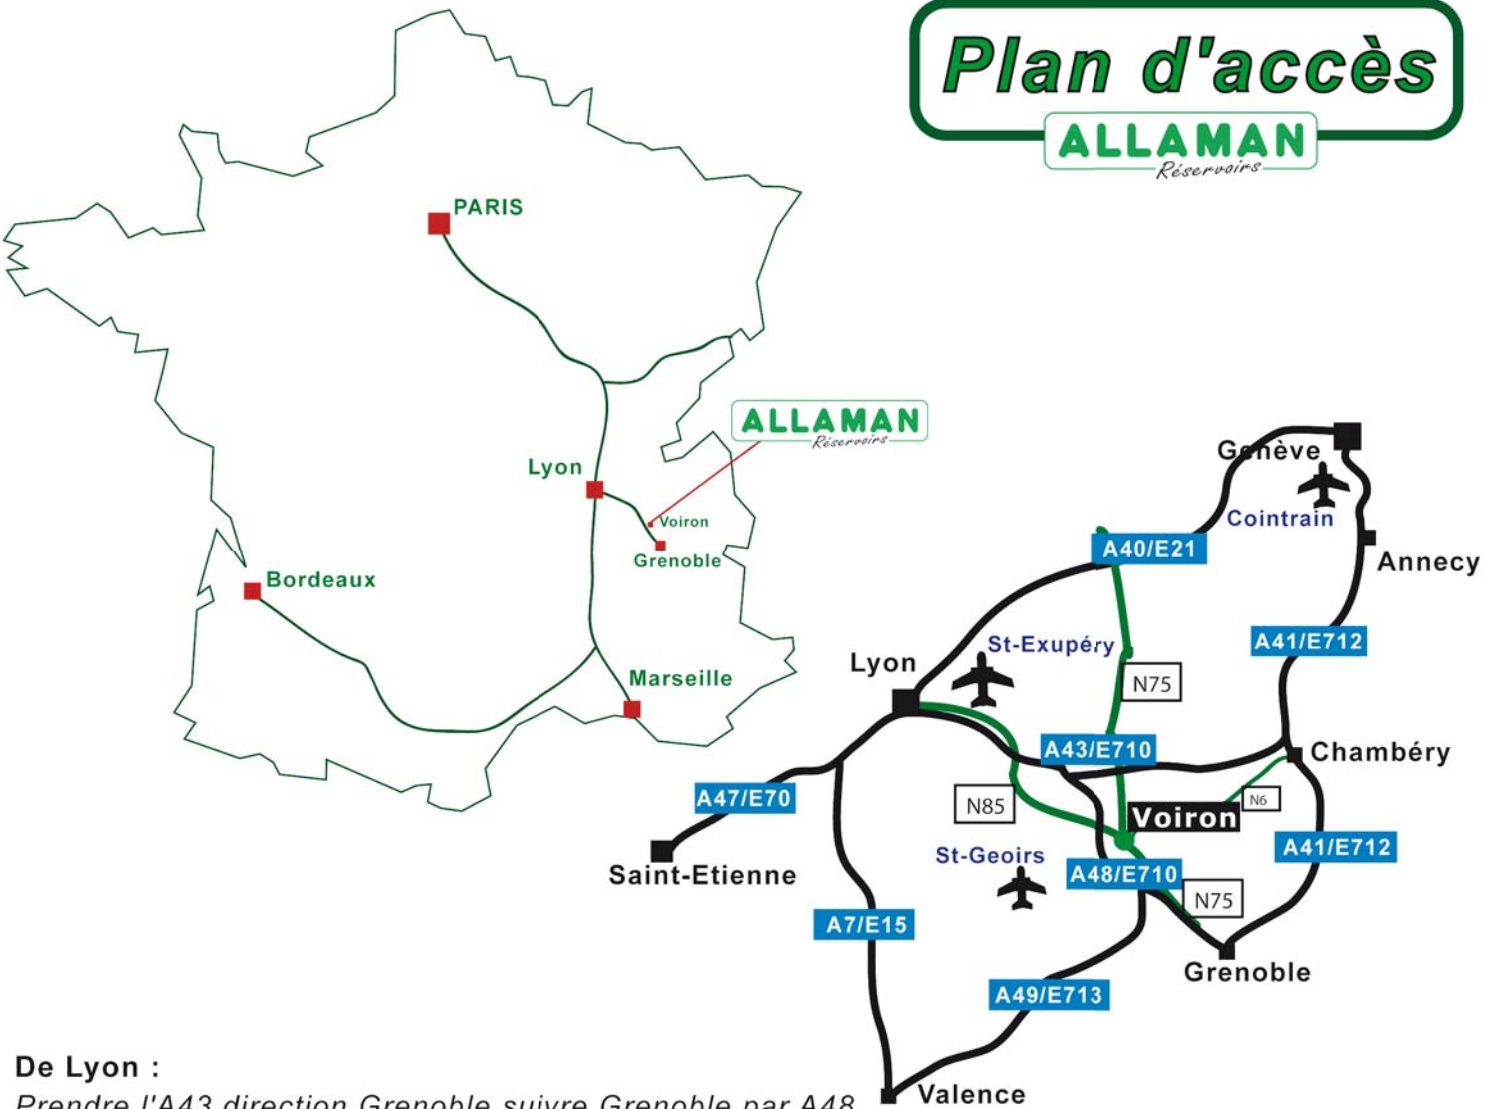

# Plan d'accès

**ALLAMAN**  
Réservoirs

## De Lyon :

Prendre l'A43 direction Grenoble suivre Grenoble par A48  
Prendre la sortie 10 Voiron, suivre Voiron  
Place de la République prendre au feu à droite suivre  
l'avenue du Docteur Valois (direction Grenoble)  
Prendre au premier giratoire, à gauche, puis au second  
giratoire à droite  
Suivre la rue de l'industrie

## De Chambéry :

Prendre la N6, puis la D520 direction Voiron  
Dans Voiron, Place de la République suivre l'avenue du  
Docteur Valois (direction Grenoble),  
Prendre au premier giratoire, à gauche, puis au second  
giratoire à droite  
Suivre la rue de l'industrie

## De Grenoble ou de Valence :

Prendre l'A48 direction Lyon, prendre la sortie 11 La buisse  
Suivre Voiron  
Puis à l'entrée de Voiron, prendre au premier giratoire,  
à gauche, puis au second giratoire à gauche  
Suivre la rue de l'industrie